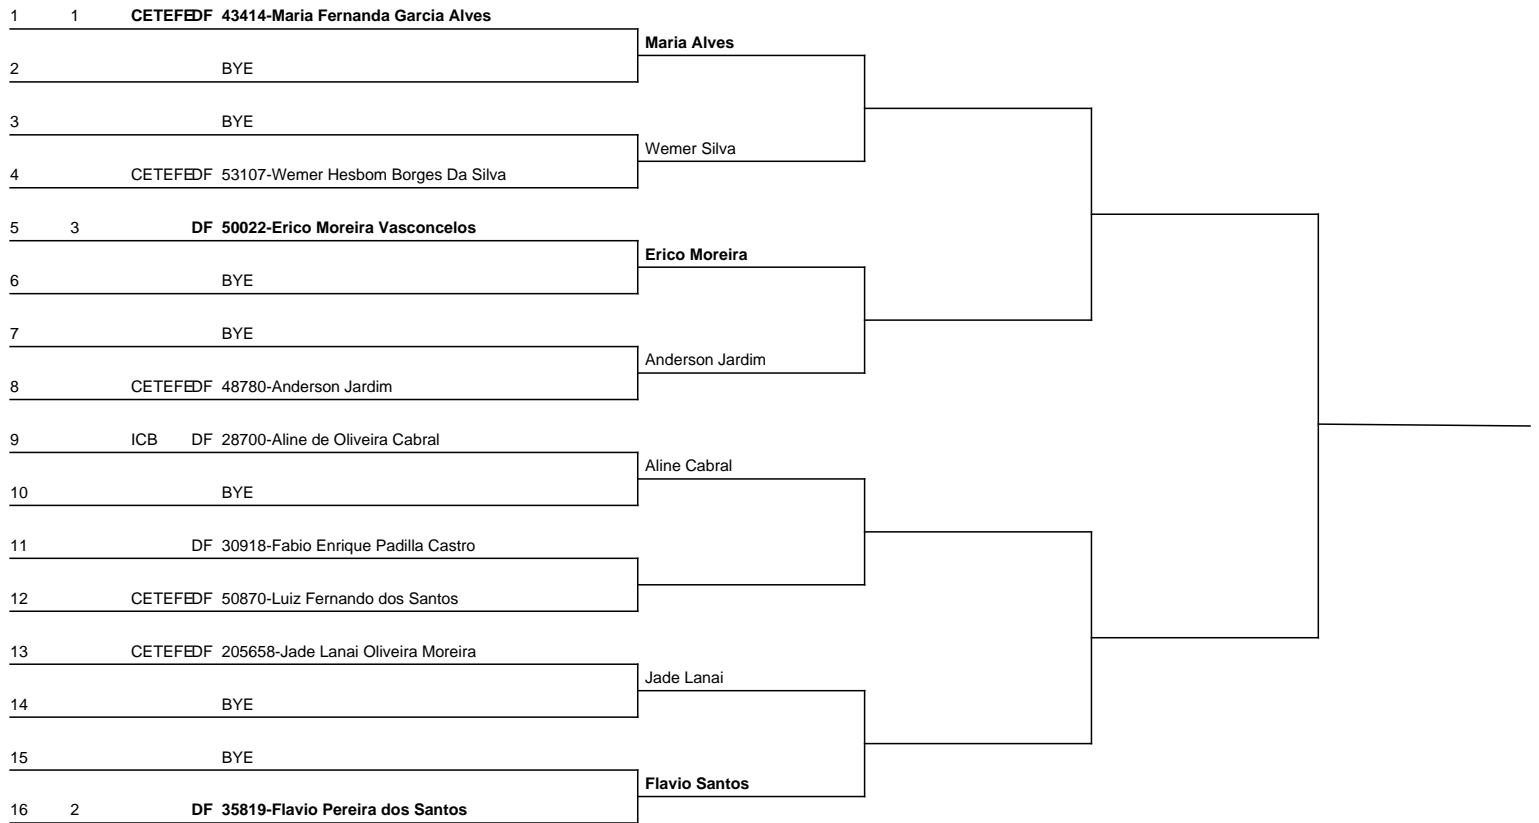

FEDERAÇÃO BRASILIENSE DE TÊNIS

Sesc Open de Tênis

CATEGORIA: MASCULINO SIMPLES

CAB CLB UF TENISTA

Cabeças de chave		
1º	Maria Fernanda Garcia Alves	
2º	Flavio Pereira dos Santos	
3º	Erico Moreira Vasconcelos	