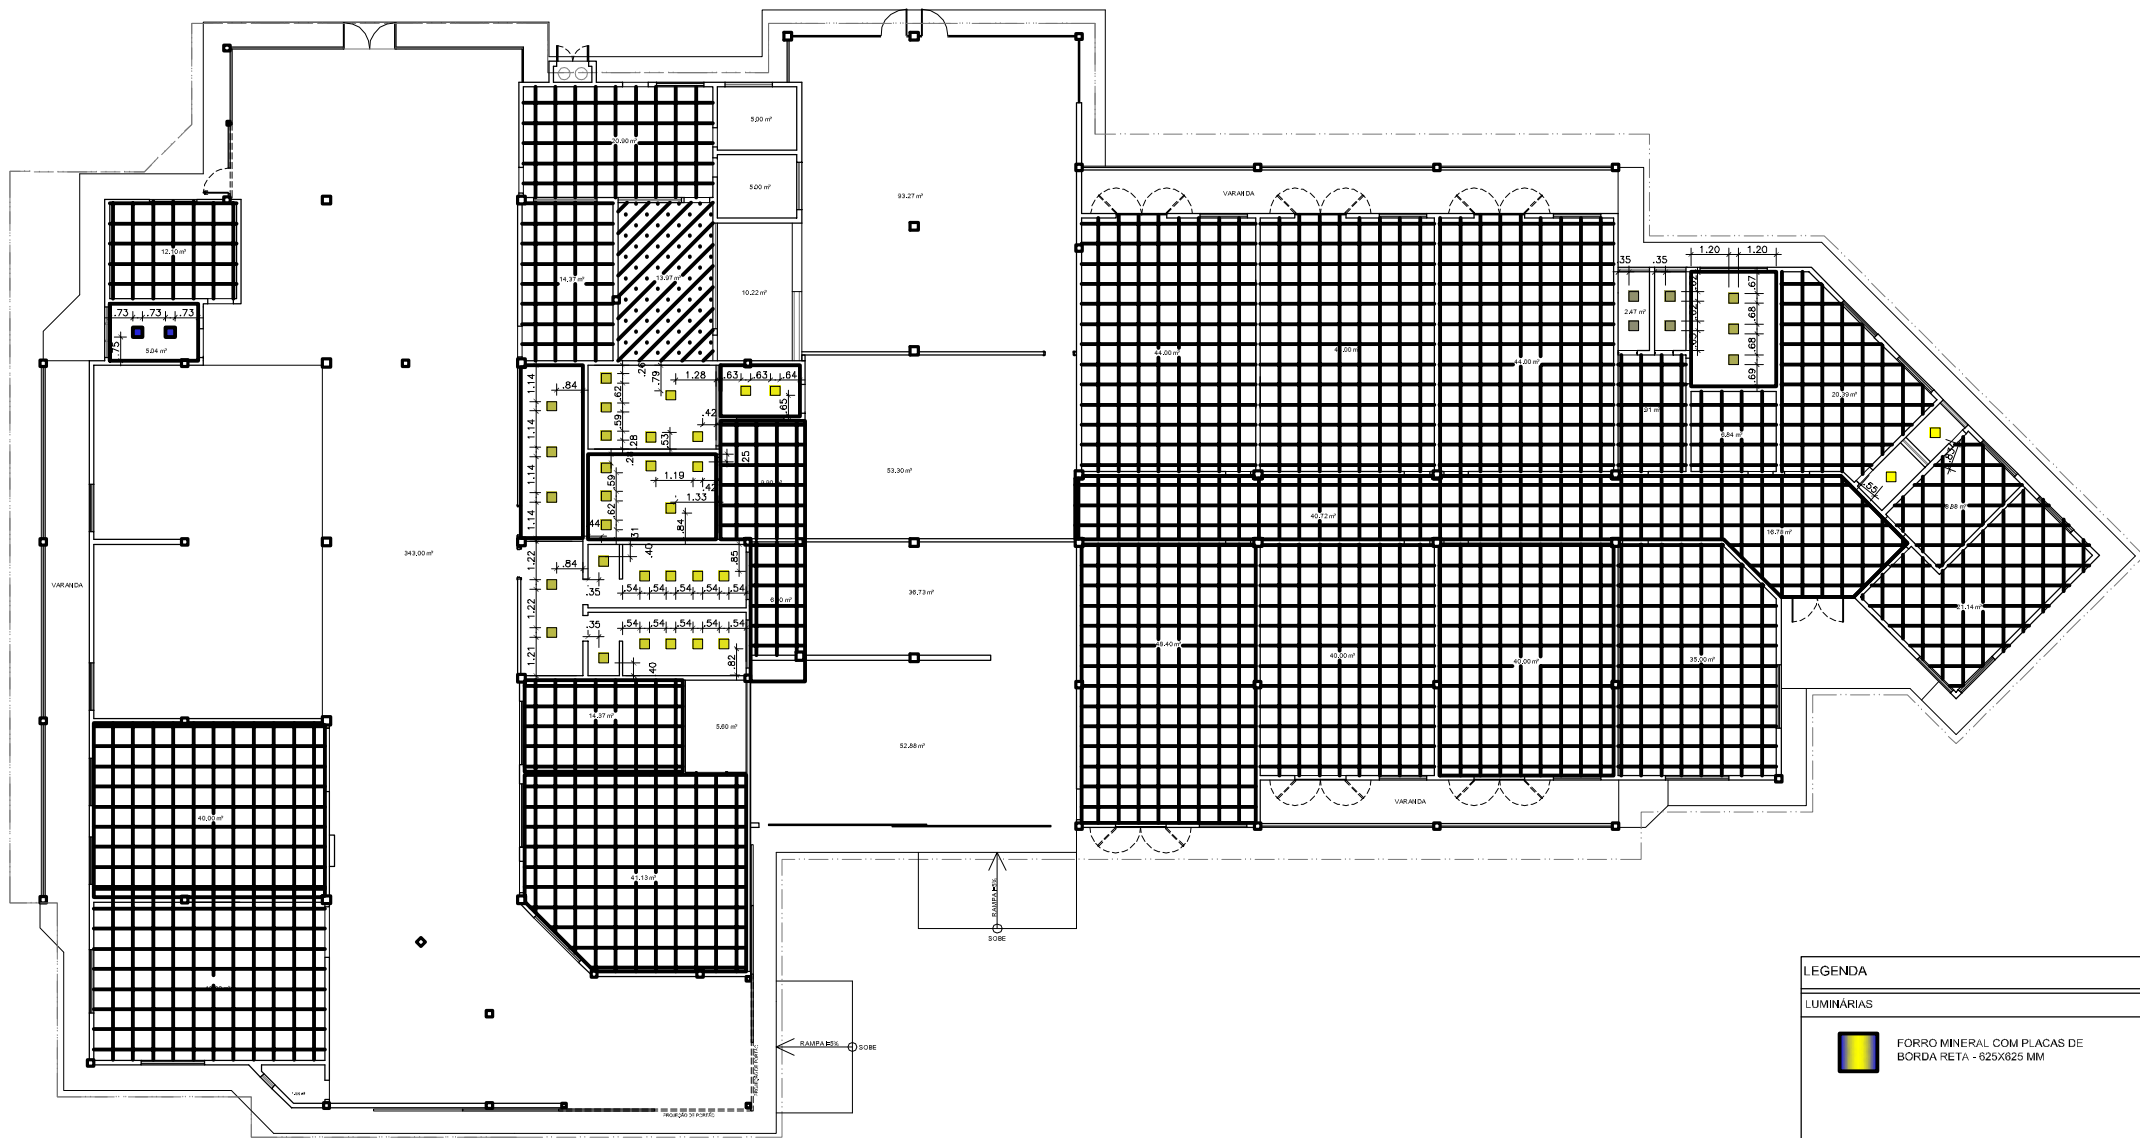

LEGENDA	
FORROS	
	FORRO MINERAL COM PLACAS DE BORDA RETA - 625X625 MM
	FORRO CONTINUO DE PLACAS DE GESSO ACARTONADO

LEGENDA

---

LUMINARIAS

FORRO MINERAL COM PLACAS DE BORDA RETA - 625X625 MM